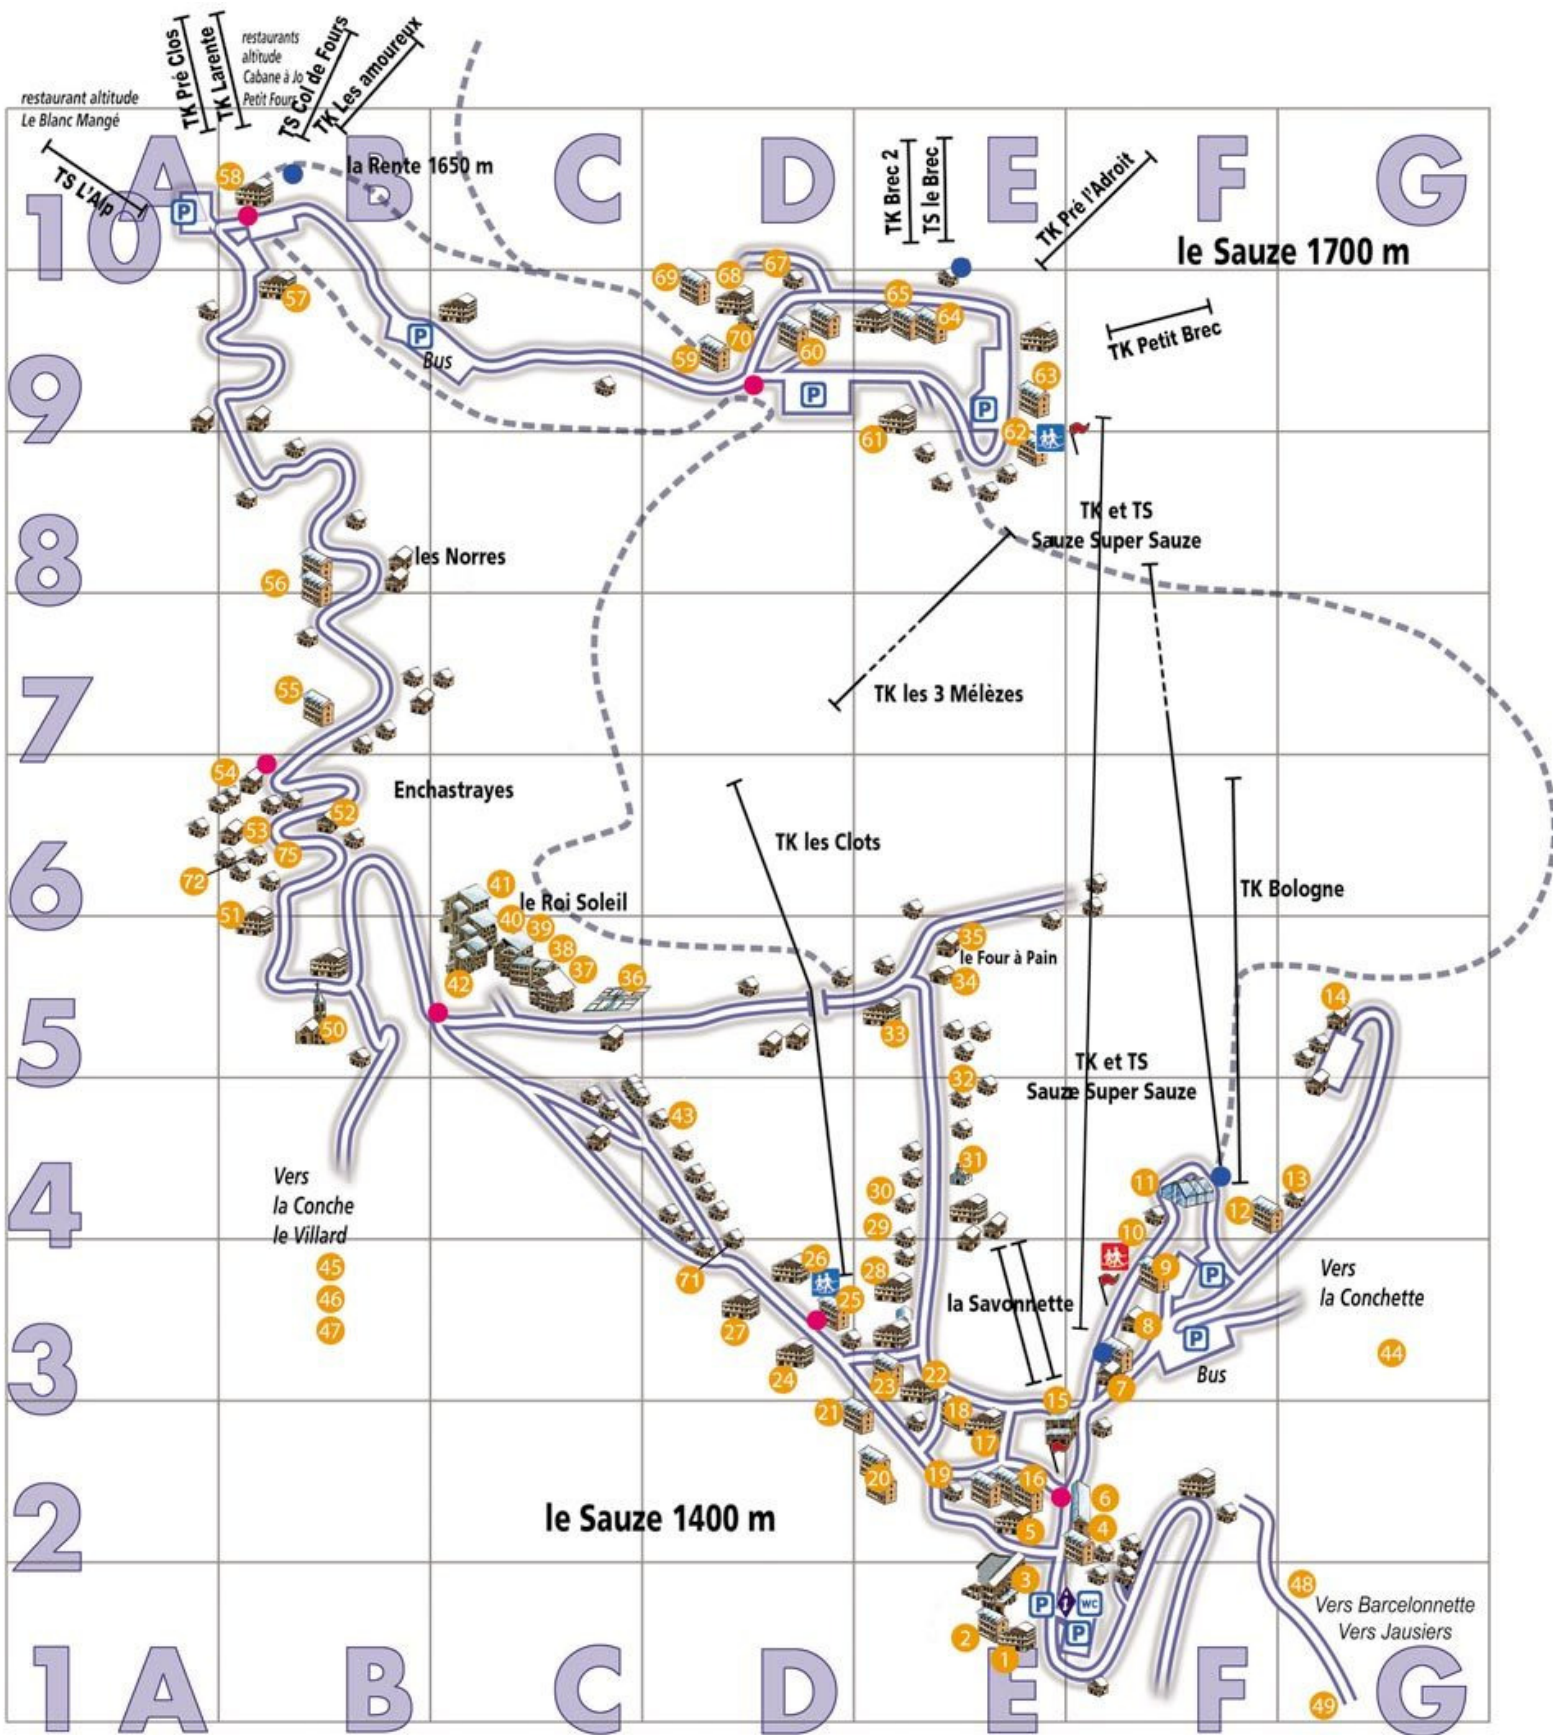

LE SAUZE

Plan de la station

SERVICES

LE SAUZE

- 3 - E1 Distributeur de billets
- 3 - E1 Poste
- 3 - E1 Cinéma
- 10 - F4 Halte-garderie
- 11 - F4 Piscine
- 20 - E2 Pharmacie
- 34 - E5 Four à pain
- 25 - D3 Cabinet médical
- 31 - E4 Chapelle
- 36 - C5 Tennis
- 7 - F3 Caisse remontées mécaniques

ENCHASTRAYES

- 51 - B5 Le Choucas
- 52 - B6 Chalet Clos du Berger
- 53 - B6 Chalet Les Chaurans
- 55 - B7 La Chamoussière
- 71 - B8 Les Cheneviers
- 71 - D3 Le Chamois
- 72 - B6 Le Clos Cholu
- 75 - B6 Mimet

LE SAUZE 1700

- 59 - D9 Les Gentianes
- 60 - D9 Les Mélézes
- 61 - E9 Chalet L'Op-traken
- 62 - E9 Le Ventoux
- 63 - E9 Les Cimes
- 64 - E9 Les Alaris
- 65 - E9 L'Ourson
- 69 - D9 Le Hameau

HORS PLAN

ROUTE DU SAUZE

- 48 Camping de la Chaup
- 49 Garage des Montagnards

LA CONCHE/LE VILLARD

- 45 Gîte Canal des Terres Pleines
- 46 Gîtes de la Conche
- 47 La Petite Ourse